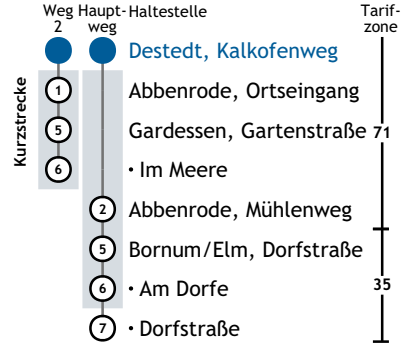

Abfahrtszeiten ab

## Destedt, Kalkofenweg

Richtung

#### Fahrzeit in Minuten

Telefonische Auskunft: 0531 383-2050

Fahrplan- und Ticket-App: Meine BSVG

Ihre Abfahrt /  
Ankunft in Echtzeit!

Sonderfahrplan gültig ab 25.08.2022

Uhr	Montag-Freitag	Samstag	Sonntag/Feiertag	Uhr
05	46			05
06	49			06
07	49	46		07
08	49		57 <sup>&gt;&gt;</sup> <sub>2</sub>	08
09		49		09
10	49		57 <sup>&gt;&gt;</sup> <sub>2</sub>	10
11		49		11
12	49			12
13	49	49	46	13
14	49			14
15	49	49	46	15
16	49			16
17	49	49	46	17
18	49			18
19	49	49	46	19
20	58 <sup>&gt;&gt;</sup> <sub>2</sub>	58 <sup>&gt;&gt;</sup> <sub>2</sub>	57 <sup>&gt;&gt;</sup> <sub>2</sub>	20
21	57 <sup>&gt;&gt;</sup> <sub>2</sub>	57 <sup>&gt;&gt;</sup> <sub>2</sub>	57 <sup>&gt;&gt;</sup> <sub>2</sub>	21
22				22
23	49 <sup>2</sup>	49 <sup>2</sup>	49 <sup>2</sup>	23
00	49 <sup>Fr</sup> <sub>2</sub>	49 <sup>2</sup>		00
01	59 <sup>Fr</sup> <sub>2</sub>	59 <sup>2</sup>		01
02				02
03	09 <sup>Fr</sup> <sub>2</sub>	09 <sup>2</sup>		03
04	19 <sup>Fr</sup> <sub>2</sub>	19 <sup>2</sup>		04

Fahrten ohne Fahrwegangabe nehmen den Hauptweg 2 = fährt Weg 2 >> = Bus fährt ab Gardessen, Im Meere weiter als Linie 430 in Richtung Braunschweig Fr = nur freitags