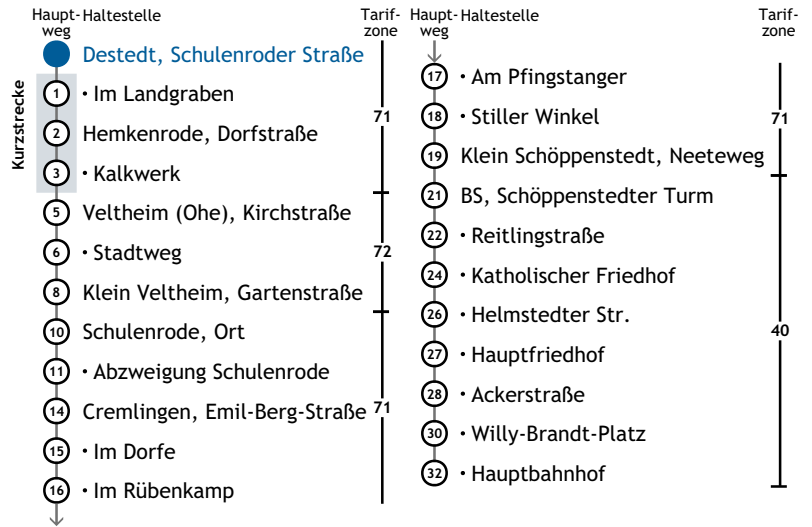

Abfahrtszeiten ab

Destedt, Schulenroder Straße

Richtung

Braunschweig, Hauptbahnhof

Telefonische Auskunft: 0531 383-2050

Fahrplan- und Ticket-App: Meine BSVG

Ihre Abfahrt /
Ankunft in Echtzeit!

Fahrzeit in Minuten

Sonderfahrplan gültig ab 25.08.2022

Uhr	Montag-Freitag	Samstag	Sonntag/Feiertag	Uhr
04				04
05	34			05
06	32 ^{W1} _S 34			06
07	34	02		07
08	34			08
09		04		09
10	04			10
11		04		11
12	04			12
13	34	04	02	13
14	34			14
15	34	04	02	15
16	34			16
17	34	04	02	17
18				18
19	04	04	02	19
20				20
21				21
22				22
23				23
00				00

W1 = bis BS, Helmstedter Str. S = nur an Schultagen