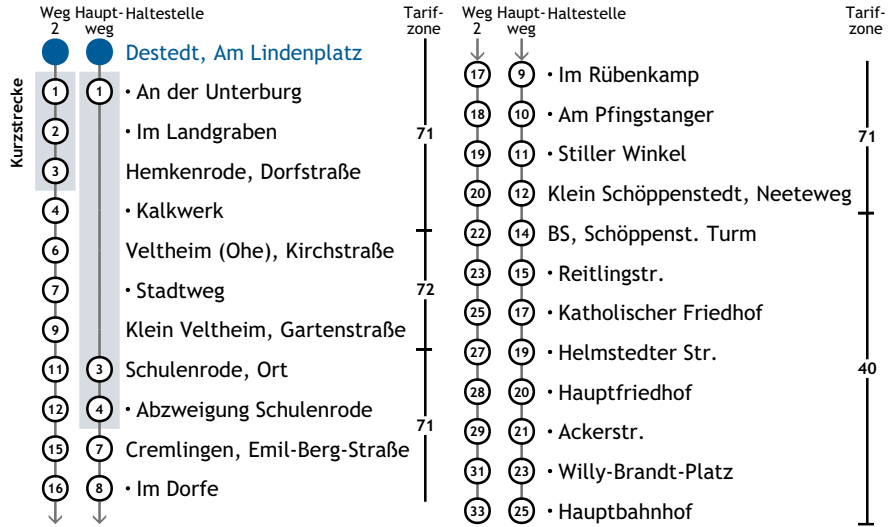

## Destedt, Am Lindenplatz

Richtung

## Braunschweig, Hauptbahnhof

Telefonische Auskunft: 0531 383-2050

Fahrplan- und Ticket-App: Meine BSVG

Ihre Abfahrt /  
Ankunft in Echtzeit!

### Fahrzeit in Minuten

Sonderfahrplan gültig ab 25.08.2022

Uhr	Montag-Freitag	Samstag	Sonntag/Feiertag	Uhr
04				04
05	02 <sup>2</sup>			05
06	11 40 <sup>W1</sup> <sub>S</sub>			06
07	11			07
08	11	09		08
09	11			09
10		11		10
11	11			11
12		11	09	12
13	11			13
14	11	11	09	14
15	11			15
16	11	11	09	16
17	11			17
18	11	11	09	18
19				19
20	09	09	09	20
21				21
22				22
23				23
00				00

Fahrten ohne Fahrwegangabe nehmen den Hauptweg 2 = fährt Weg 2 W1 = bis BS, Helmstedter Str. S = nur an Schultagen