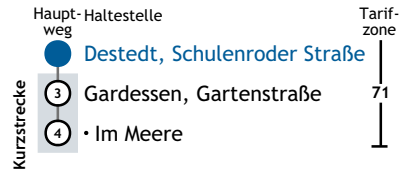

Abfahrtszeiten ab

Destedt, Schulenroder Straße

Richtung

Gardessen

Bornum

Fahrzeit in Minuten

Telefonische Auskunft: 0531 383-2050

Fahrplan- und Ticket-App: Meine BSVG

Ihre Abfahrt /
Ankunft in Echtzeit!

Sonderfahrplan gültig ab 25.08.2022

Uhr	Montag-Freitag	Samstag	Sonntag/Feiertag	Uhr
04				04
05				05
06		52		06
07	25			07
08	25	52		08
09	55			09
10		55		10
11	55			11
12		55	52	12
13	25 53 ^S			13
14	25	55	52	14
15	25			15
16	25	55	52	16
17	25			17
18	25	55	52	18
19	25			19
20				20
21				21
22				22
23				23
00				00