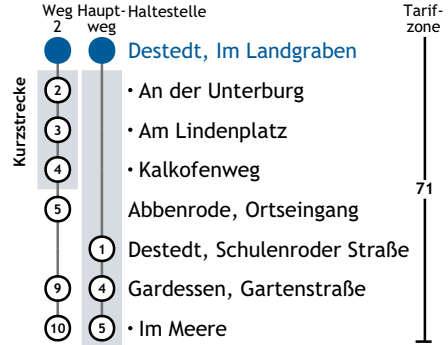

Abfahrtszeiten ab

Destedt, Im Landgraben

Richtung

Gardessen

Bornum

Fahrzeit in Minuten

Telefonische Auskunft: 0531 383-2050
 Fahrplan- und Ticket-App: Meine BSVG

Ihre Abfahrt /
Ankunft in Echtzeit!

Sonderfahrplan gültig ab 25.08.2022

Uhr	Montag-Freitag	Samstag	Sonntag/Feiertag	Uhr
05				05
06		51		06
07	24			07
08	24	51	53 ^{>>} ₂	08
09	54			09
10		54	53 ^{>>} ₂	10
11	54			11
12		54	51	12
13	24 52 ^S			13
14	24	54	51	14
15	24			15
16	24	54	51	16
17	24			17
18	24	54	51	18
19	24			19
20	54 ^{>>} ₂	54 ^{>>} ₂	53 ^{>>} ₂	20
21	53 ^{>>} ₂	53 ^{>>} ₂	53 ^{>>} ₂	21
22				22
23	45 ²	45 ²	45 ²	23
00	45 ^{Fr} ₂	45 ²		00
01	55 ^{Fr} ₂	55 ²		01
02				02
03	05 ^{Fr} ₂	05 ²		03
04	15 ^{Fr} ₂	15 ²		04

Fahrten ohne Fahrwegangabe nehmen den Hauptweg 2 = fährt Weg 2 S = nur an Schultagen >> = Bus fährt ab Gardessen, Im Meere weiter als Linie 430 in Richtung Braunschweig Fr = nur freitags