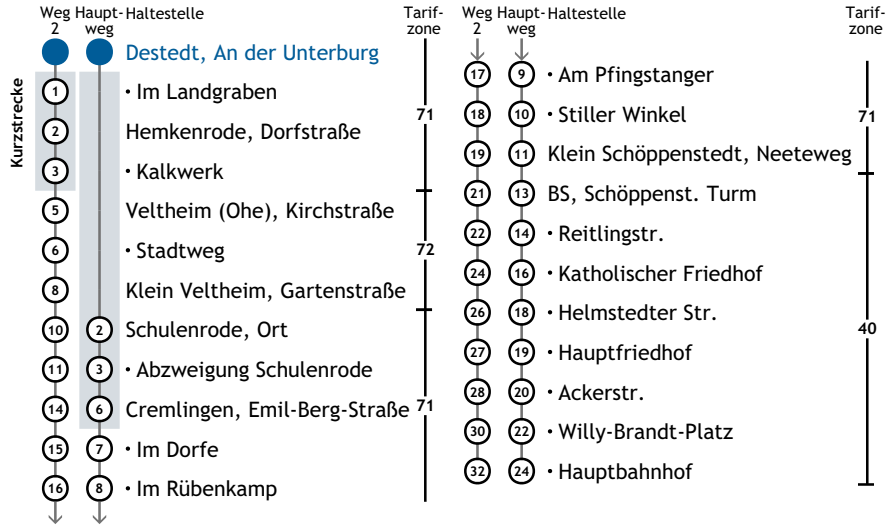

## Destedt, An der Unterburg

Richtung

## Braunschweig, Hauptbahnhof

Telefonische Auskunft: 0531 383-2050

Fahrplan- und Ticket-App: Meine BSVG

Ihre Abfahrt /  
Ankunft in Echtzeit!

### Fahrzeit in Minuten

Sonderfahrplan gültig ab 25.08.2022

Uhr	Montag-Freitag	Samstag	Sonntag/Feiertag	Uhr
04				04
05	03 <sup>2</sup>			05
06	12 41 <sup>W1</sup> <sub>S</sub>			06
07	12			07
08	12	10		08
09	12			09
10		12		10
11	12			11
12		12	10	12
13	12			13
14	12	12	10	14
15	12			15
16	12	12	10	16
17	12			17
18	12	12	10	18
19				19
20	10	10	10	20
21				21
22				22
23				23
00				00

Fahrten ohne Fahrwegangabe nehmen den Hauptweg 2 = fährt Weg 2 W1 = bis BS, Helmstedter Str. S = nur an Schultagen