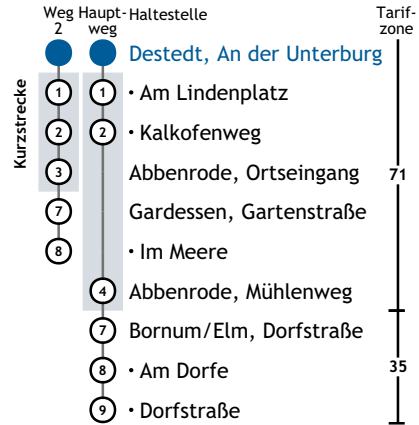

Abfahrtszeiten ab

Destedt, An der Unterburg

Richtung

Gardessen

Bornum

Fahrzeit in Minuten

Telefonische Auskunft: 0531 383-2050

Fahrplan- und Ticket-App: Meine BSVG

Ihre Abfahrt /
Ankunft in Echtzeit!

Sonderfahrplan gültig ab 25.08.2022

Uhr	Montag-Freitag	Samstag	Sonntag/Feiertag	Uhr
05	44			05
06	47			06
07	47	44		07
08	47		55 ^{>>} ₂	08
09		47		09
10	47		55 ^{>>} ₂	10
11		47		11
12	47			12
13	47	47	44	13
14	47			14
15	47	47	44	15
16	47			16
17	47	47	44	17
18	47			18
19	47	47	44	19
20	56 ^{>>} ₂	56 ^{>>} ₂	55 ^{>>} ₂	20
21	55 ^{>>} ₂	55 ^{>>} ₂	55 ^{>>} ₂	21
22				22
23	47 ²	47 ²	47 ²	23
00	47 ^{Fr} ₂	47 ²		00
01	57 ^{Fr} ₂	57 ²		01
02				02
03	07 ^{Fr} ₂	07 ²		03
04	17 ^{Fr} ₂	17 ²		04

Fahrten ohne Fahrwegangabe nehmen den Hauptweg 2 = fährt Weg 2 >> = Bus fährt ab Gardessen, Im Meere weiter als Linie 430 in Richtung Braunschweig Fr = nur freitags